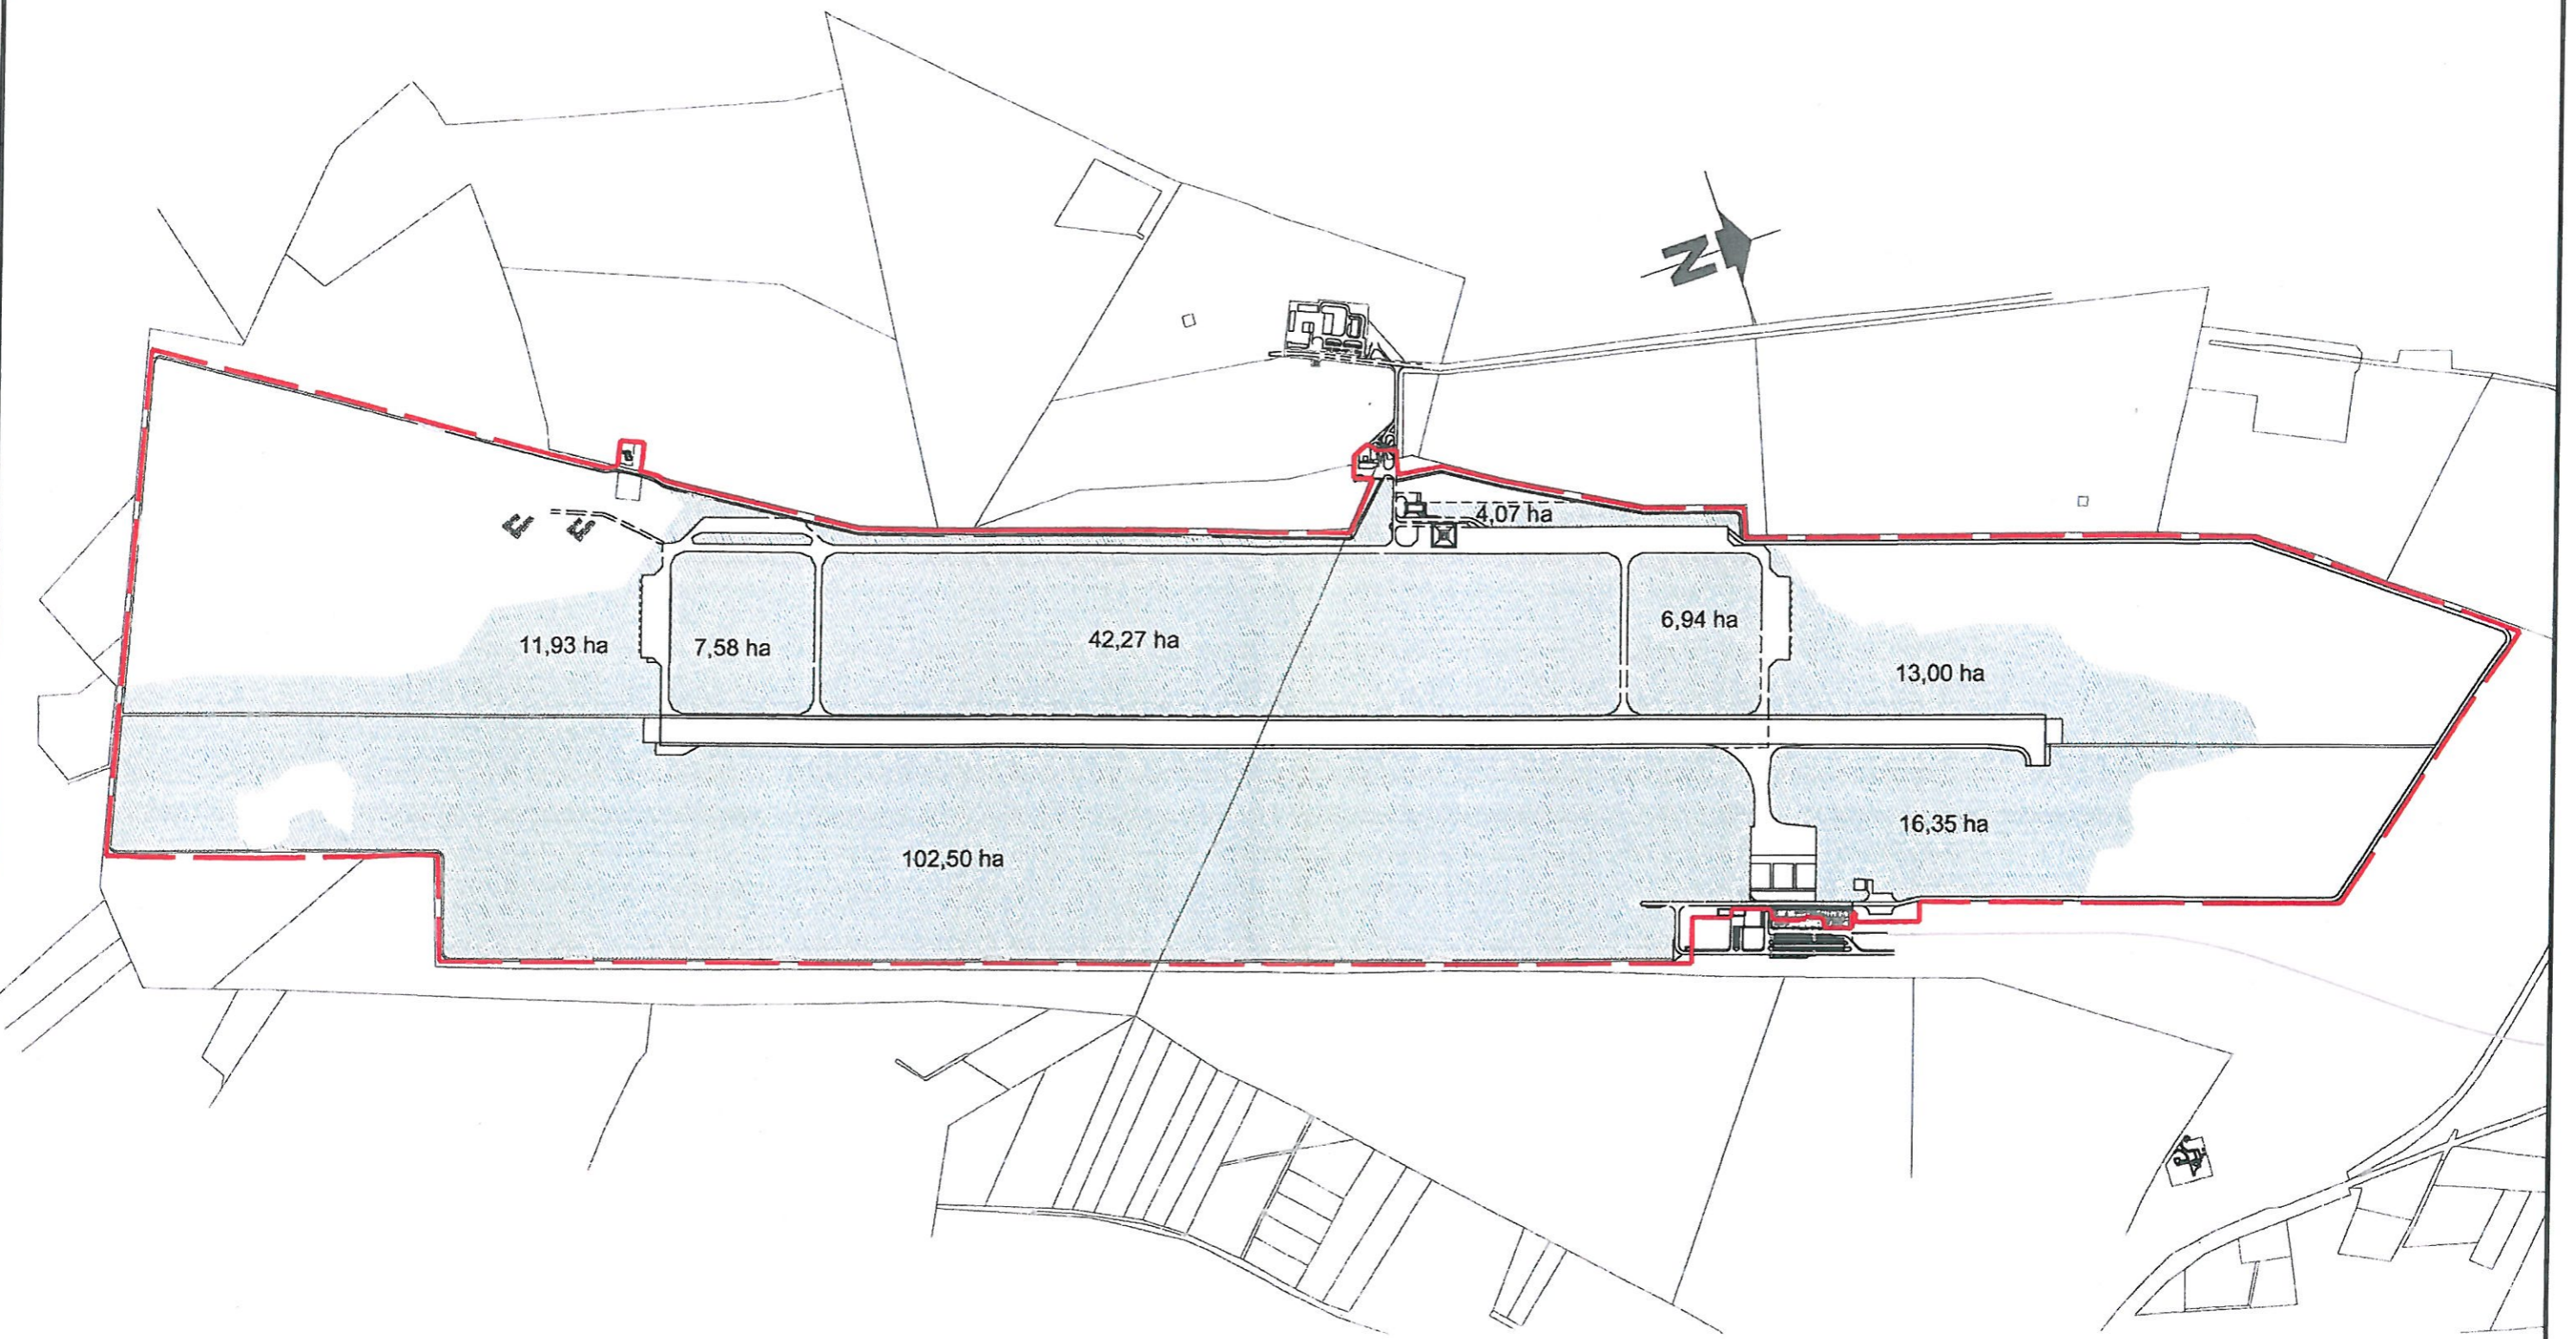

Kataster nr 1

204,64 ha

GRANICA STREFY AIRSIDE

OBSZARY DO KOSZENIA

Port Lotniczy Olsztyn-Mazury

SCHEMAT KOSZENIA